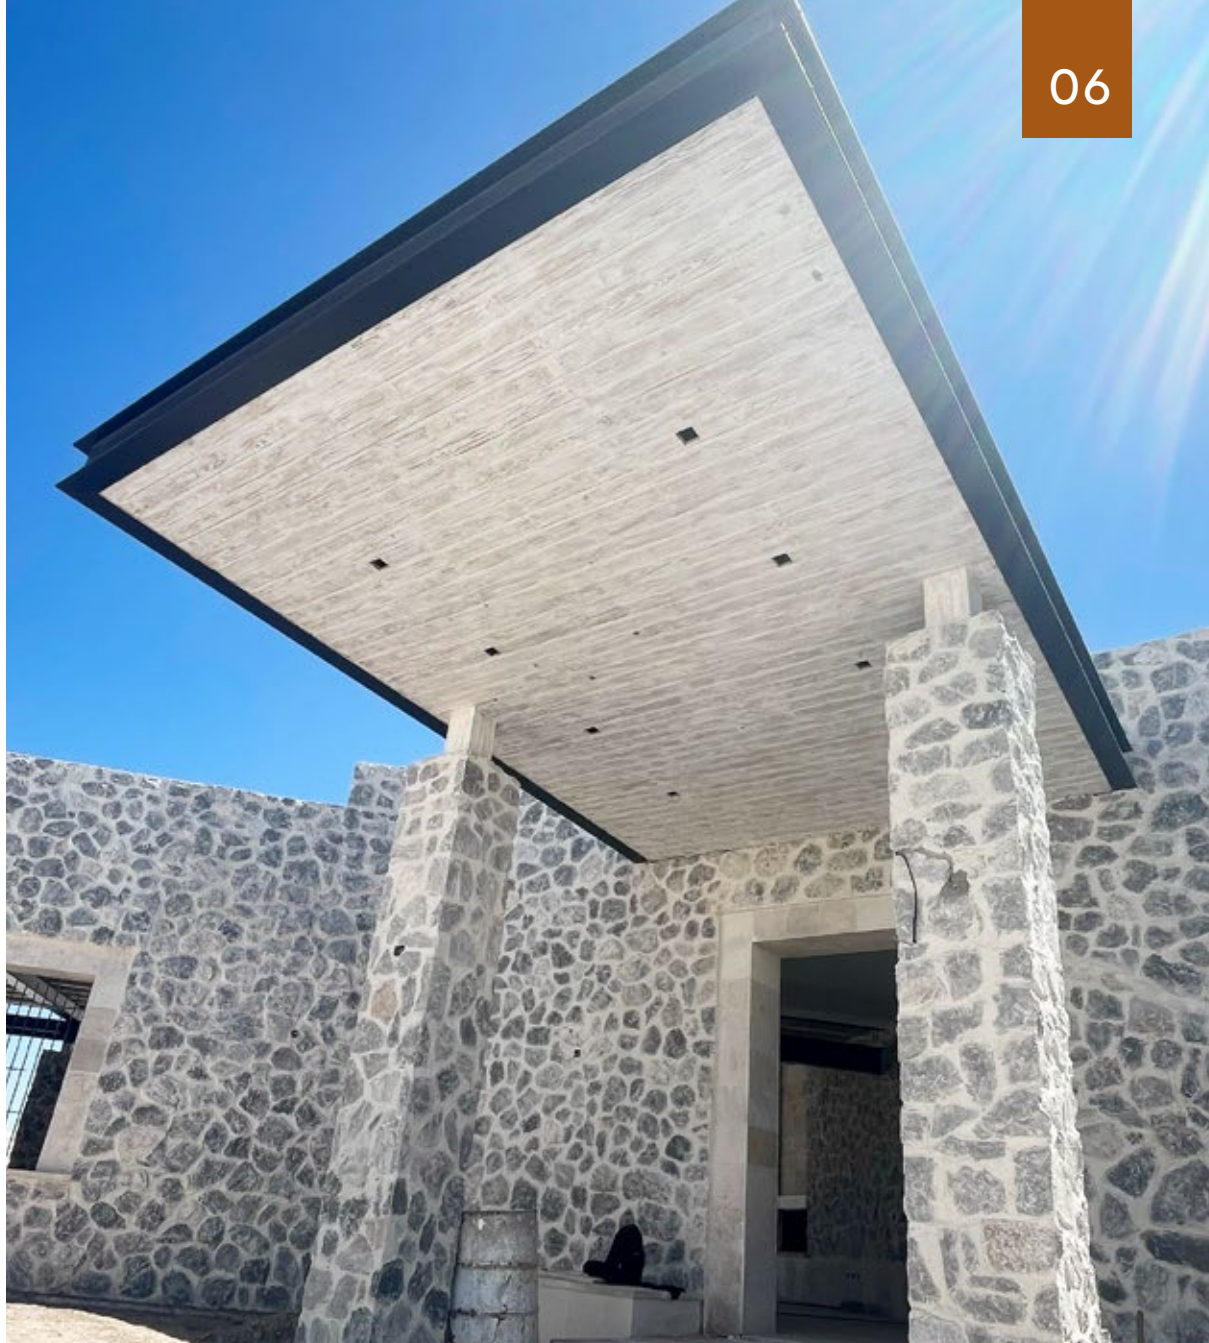

Modelo único de **casa club**

Un lugar ideal que permite tener una excelente calidad de vida, ya que, su principal objetivo es reunir la tranquilidad del hogar y la plusvalía de una **casa club**.

Los detalles de sus materiales la hacen muy particular y se distingue de cualquier otro desarrollo residencial por que brinda exclusividad con terrenos residenciales y bellas áreas verdes con paisajes naturales.